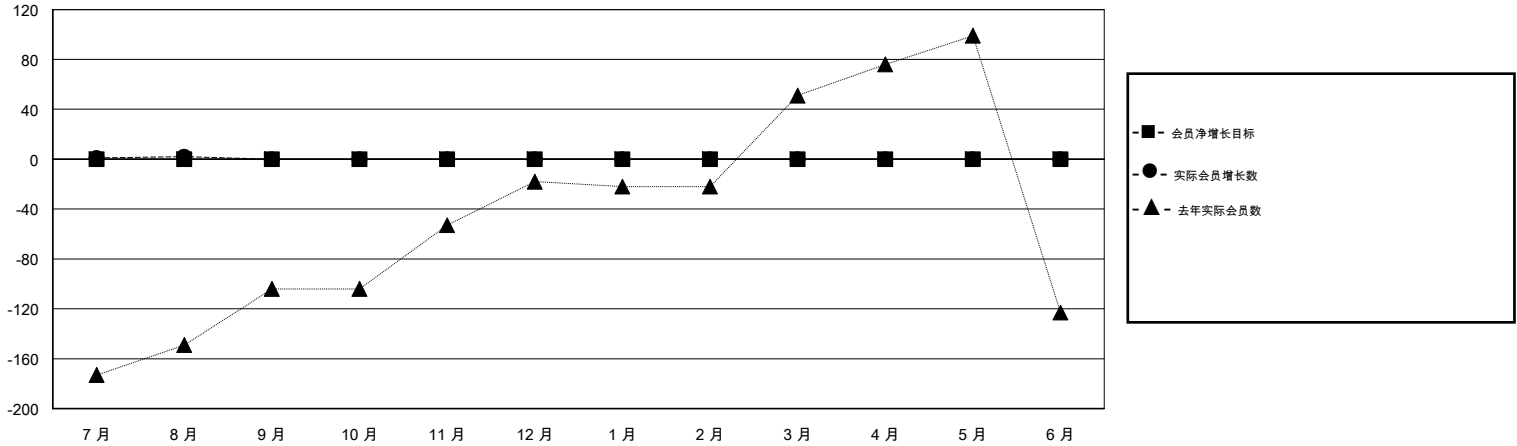

MONTHLY MEMBERSHIP PROGRESS REPORT

District 393

Results as of: 08/31/2018

GMT: ZIYU LIN

地点 CHINA

GMT宪章区

分会			
成果 2018-2019			
季	新分会目标	新会	会员流失的分会
7月/8月/9月	0	0	0
10月/11月/12月	0	0	0
1月/2月/3月	0	0	0
4月/5月/6月	0	0	0

位会员@每位须缴			
成果 2018-2019			
季	会员净增长目标	实际会员增长数	实际退会会员 (包括转会)
7月/8月/9月	0	4	2
10月/11月/12月	0	0	0
1月/2月/3月	0	0	0
4月/5月/6月	0	0	0

目标与实际新会累积

目标和实际会员累积

已取消的分会: 0	4 CLUBS OF 52 增添1位或以上的新会员	性别分布 男 849 (57.83%) 女 619 (42.17%) 年度女性会员百分比目标: 0%
放弃的会员 过世 0 分会已取消 0 其他 2 总计 2	点击这里取得累计会员数据	总计家庭单位会员数 52 支付减半会费的家庭会员 26