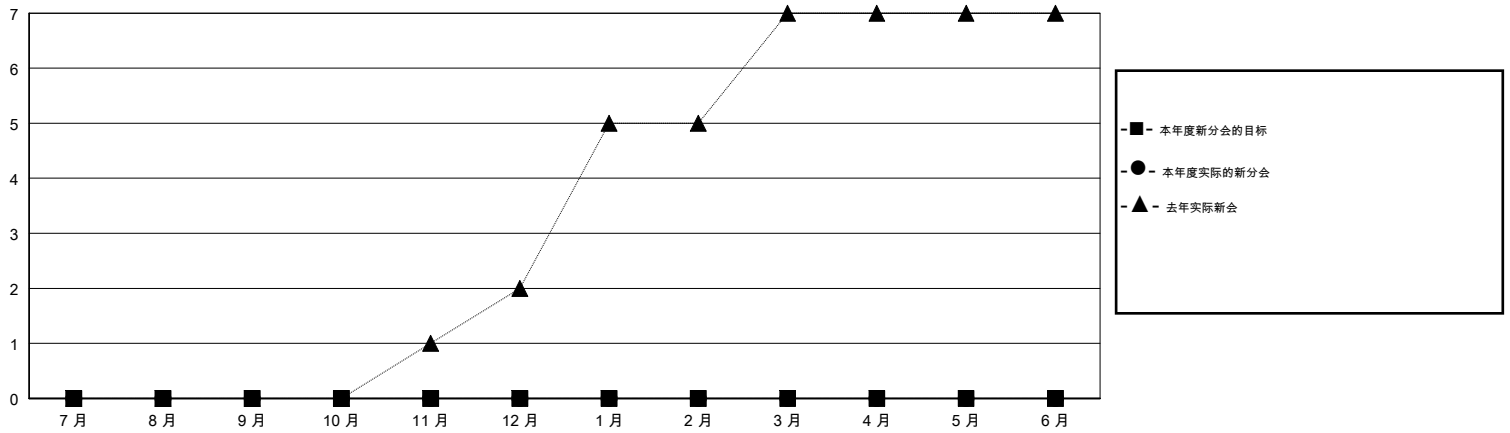

MONTHLY MEMBERSHIP PROGRESS REPORT

District 393

Results as of: 08/31/2018

GMT: ZIYU LIN

地点 CHINA

GMT宪章区

分会			
成果 2018-2019			
季	新分会目标	新会	会员流失的分会
7月/8月/9月	0	0	0
10月/11月/12月	0	0	0
1月/2月/3月	0	0	0
4月/5月/6月	0	0	0

位会员@每位须缴			
成果 2018-2019			
季	会员净增长目标	实际会员增长数	实际退会会员 (包括转会)
7月/8月/9月	0	4	2
10月/11月/12月	0	0	0
1月/2月/3月	0	0	0
4月/5月/6月	0	0	0

目标与实际新会累积

目标和实际会员累积

已取消的分会: 0	4 CLUBS OF 52 增添1位或以上的新会员	性别分布 男 849 (57.83%) 女 619 (42.17%) 年度女性会员百分比目标: 0%
放弃的会员 过世 0 分会已取消 0 其他 2 总计 2	点击这里取得累计会员数据	总计家庭单位会员数 52 支付减半会费的家庭会员 26